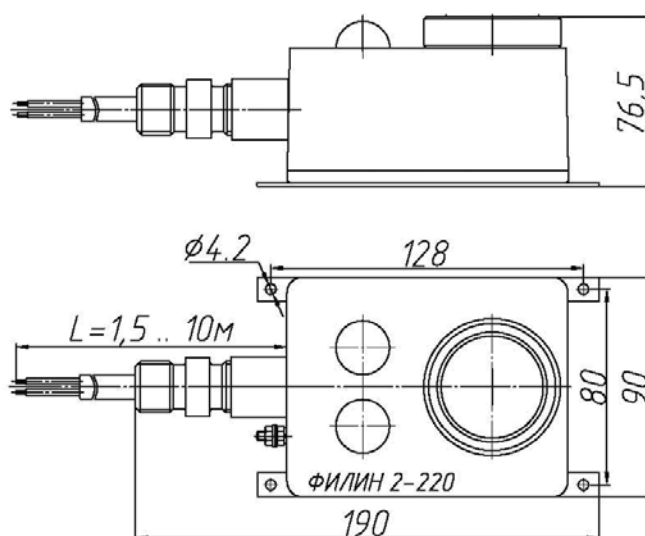

Рис.1 Габаритные и присоединительные размеры светозвукового Оповещателя Филин-1

Рис.2 Габаритные и присоединительные размеры светозвукового Оповещателя Филин-2

**Обозначение при заказе:**

**ФИЛИН-1- МР- 12 -Т-Г 3/4 -Б -БЗ -2,0 -ТУ 4371-129-12150638-2006**