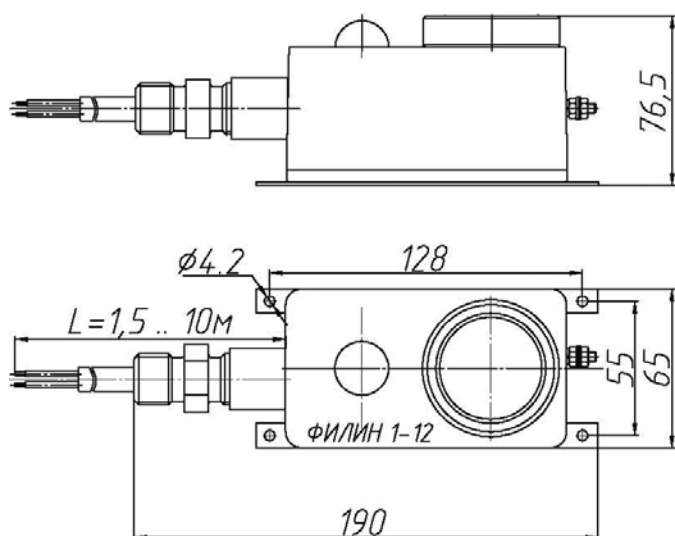

Оповещатели ФИЛИН–1 и ФИЛИН–2 поставляются с кабелем в резиновой изоляции длиной L=1,5 м и кабельным вводом для трубной прокладки кабеля с присоединительной резьбой G<sup>1</sup>/<sub>2</sub>.

Количество жил кабеля – 2, сечение жил кабеля – 1,5мм<sup>2</sup>, внешний диаметр кабеля 10мм.

Рис.1 Габаритные и присоединительные размеры светозвукового Оповещателя Филин-1

Рис.2 Габаритные и присоединительные размеры светозвукового Оповещателя Филин-2

**Обозначение при заказе:**

**ФИЛИН-1- МР- 12 -Т-Г 3/4 -Б -БЗ -2,0 -ТУ 4371-129-12150638-2006**